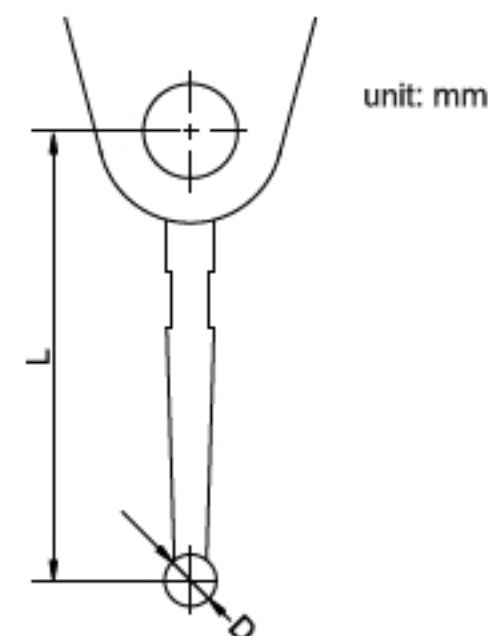

SERIES 260

STYLI FOR DIALTEST INDICATOR

260-002-02

260-010-01

(For 261-008-11 and 261-008-12)

260-009-01

(For 261-002-01 and 261-002-02)

Code	For products	Tip material	D(mm)	L(mm)
260-001-01	261-008-11,	steel	SØ1	16.5
260-002-02	261-008-12,	carbide	SØ2	16.5
260-003-02	266-016-11,	carbide	SØ3	16.5
260-010-01	264-008-11,	carbide	SØ3	16.5
	265-008-11,	ruby	SØ2	16.5
260-009-01	261-002-01,	ruby	SØ2	15
	261-002-02			
260-010-02	263-008-11	carbide	SØ2	30.5
260-010-03	263-008-11L	ruby	SØ2	46.4