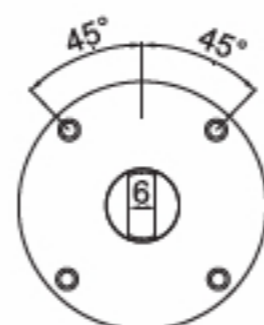

**272-000-01**

unit: mm

**272-000-01**

**272-000-02**

**272-000-03**

**272-000-04**

Code	Type	Material
272-000-01	lug	metal
272-000-02	flat	plastic
272-000-03	lug	metal
272-000-04	flat	plastic