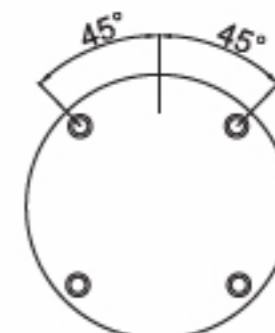

**272-000-01**

unit: mm

**272-000-01**

**272-000-02**

**272-000-03**

**272-000-04**

Code	Type	Material
272-000-01	lug	metal
272-000-02	flat	plastic
272-000-03	lug	metal
272-000-04	flat	plastic