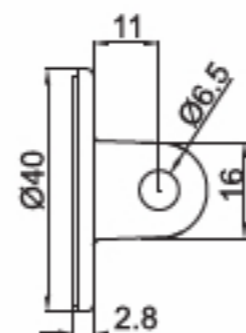

**272-000-01**

unit: mm

**272-000-01**

**272-000-02**

**272-000-03**

**272-000-04**

Code	Type	Material
272-000-01	lug	metal
272-000-02	flat	plastic
272-000-03	lug	metal
272-000-04	flat	plastic