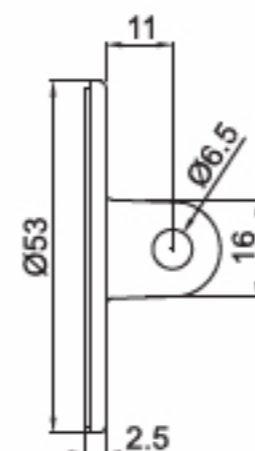

**272-000-01**

unit: mm

**272-000-01**

**272-000-02**

**272-000-03**

**272-000-04**

Code	Type	Material
272-000-01	lug	metal
272-000-02	flat	plastic
272-000-03	lug	metal
272-000-04	flat	plastic