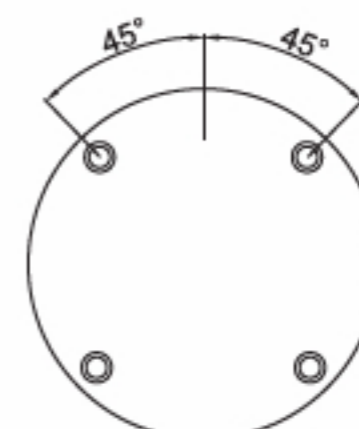

**272-000-01**

unit: mm

**272-000-01**

**272-000-02**

**272-000-03**

**272-000-04**

Code	Type	Material
272-000-01	lug	metal
272-000-02	flat	plastic
272-000-03	lug	metal
272-000-04	flat	plastic