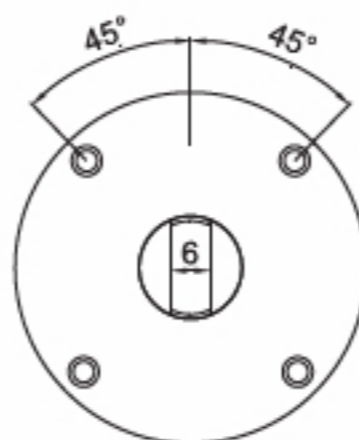

**272-000-01**

unit: mm

**272-000-01**

**272-000-02**

**272-000-03**

**272-000-04**

Code	Type	Material
272-000-01	lug	metal
272-000-02	flat	plastic
272-000-03	lug	metal
272-000-04	flat	plastic