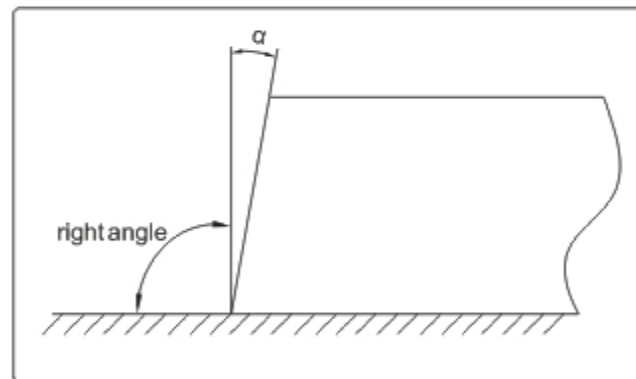

- ◆ Check the coangle
- ◆ Accuracy: $\pm 30'$

Code	Range	Quantity	Leaves angle(α)
931-045-20	1°-45°	20	1°, 2°, 3°, 4°, 5°, 6°, 7°, 8°, 9°, 10°, 12°, 14°, 16°, 18°, 20°, 25°, 30°, 35°, 40°, 45°